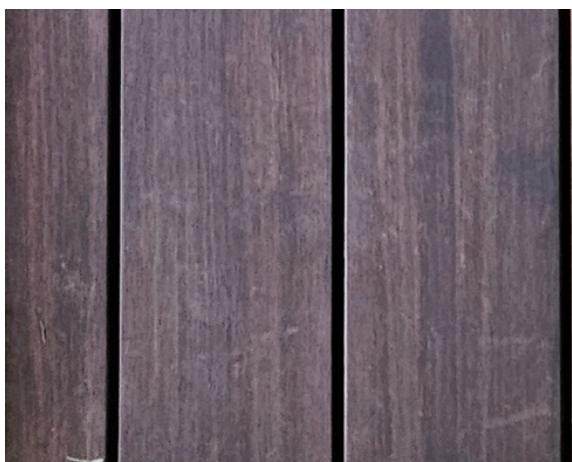

NOTRE PLAN DE STOCK TERRASSES

IPE

21 X 145 mm
2 faces lisses
Classe IV

PIN RADIATA - KEBONY

22 x 142 mm
Face lisse de référence
Classe V

CUMARU ROUGE

21 X 145 mm
2 faces lisses
Classe IV

PIN SYLVESTRE - KEBONY

34 X 145 mm
Face lisse de référence
Classe V

MUIRACATIARA

21 X 145 mm
2 faces lisses -
Classe IV

DOUGLAS BOMBÉ

27 x 145 mm
2 faces lisses
Classe III | Profil bombé

BAMBOU MOKA HD

20 X 137 mm
1 face striée
1 face lisse

PIN SYLVESTRE

27 X 145 mm
1 face double peigne
Classe IV | Choix AB
Marron

BAMBOU AMBRE SD

20 X 137 mm
1 face striée
1 face lisse

PIN SYLVESTRE

27 X 145 mm
1 face lisse bombé | Choix AB
Classe IV | Marron

DOUGLAS