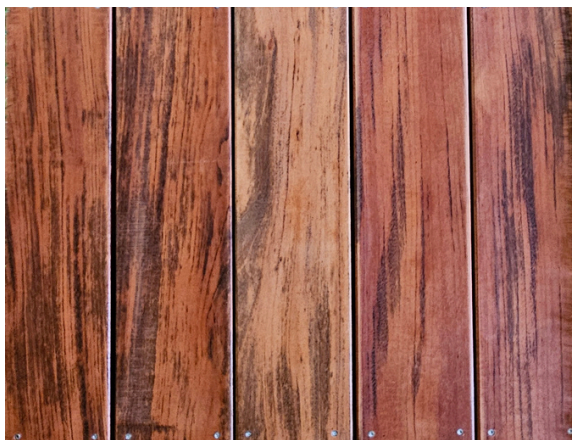

NOTRE PLAN DE STOCK TERRASSES

IPE

21 X 145 mm
2 faces lisses
Classe IV

PIN RADIATA - KEBONY

22 x 142 mm
Face lisse de référence
Classe V

CUMARU ROUGE

21 X 145 mm
2 faces lisses
Classe IV

PIN SYLVESTRE - KEBONY

34 X 145 mm
Face lisse de référence
Classe V

MUIRACATIARA

21 X 145 mm
2 faces lisses -
Classe IV

DOUGLAS BOMBÉ

27 x 145 mm
2 faces lisses
Classe III | Profil bombé

BAMBOU MOKA HD

20 X 137 mm
1 face striée
1 face lisse

PIN SYLVESTRE

27 X 145 mm
1 face double peigne
Classe IV | Choix AB
Marron

BAMBOU AMBRE SD

20 X 137 mm
1 face striée
1 face lisse

PIN SYLVESTRE

27 X 145 mm
1 face lisse bombé | Choix AB
Classe IV | Marron

DOUGLAS