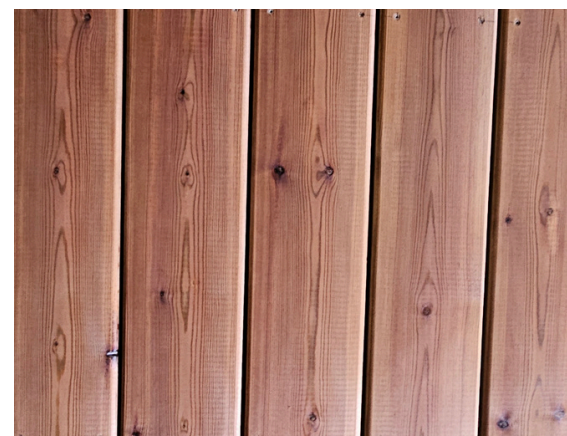

34 X 145 mm
Face lisse de référence
Classe V

MUIRACATIARA

21 X 145 mm
2 faces lisses -
Classe IV

DOUGLAS BOMBÉ

27 x 145 mm
2 faces lisses
Classe III | Profil bombé

BAMBOU MOKA HD

20 X 137 mm
1 face striée
1 face lisse

PIN SYLVESTRE

27 X 145 mm
1 face double peigne
Classe IV | Choix AB
Marron

BAMBOU AMBRE SD

20 X 137 mm
1 face striée
1 face lisse

PIN SYLVESTRE

27 X 145 mm
1 face lisse bombé | Choix AB
Classe IV | Marron

DOUGLAS