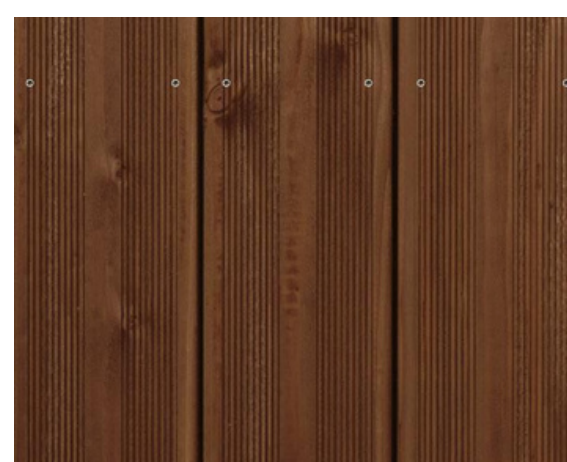

NOTRE PLAN DE STOCK TERRASSES

IPE

21 X 145 mm
2 faces lisses
Classe IV

PIN RADIATA - KEBONY

22 x 142 mm
Face lisse de référence
Classe V

CUMARU ROUGE

21 X 145 mm
2 faces lisses
Classe IV

PIN SYLVESTRE - KEBONY

34 X 145 mm
Face lisse de référence
Classe V

MUIRACATIARA

21 X 145 mm
2 faces lisses -
Classe IV

DOUGLAS BOMBÉ

27 x 145 mm
2 faces lisses
Classe III | Profil bombé

BAMBOU MOKA HD

20 X 137 mm
1 face striée
1 face lisse

PIN SYLVESTRE

27 X 145 mm
1 face double peigne
Classe IV | Choix AB
Marron

BAMBOU AMBRE SD

20 X 137 mm
1 face striée
1 face lisse

PIN SYLVESTRE

27 X 145 mm
1 face lisse bombé | Choix AB
Classe IV | Marron

DOUGLAS