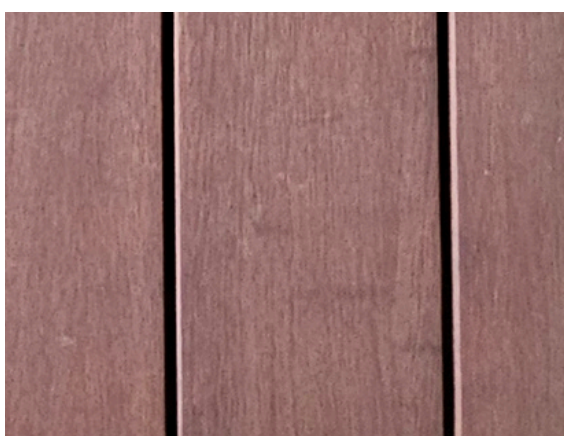

34 X 145 mm
Face lisse de référence
Classe V

MUIRACATIARA

21 X 145 mm
2 faces lisses -
Classe IV

DOUGLAS BOMBÉ

27 x 145 mm
2 faces lisses
Classe III | Profil bombé

BAMBOU MOKA HD

20 X 137 mm
1 face striée
1 face lisse

PIN SYLVESTRE

27 X 145 mm
1 face double peigne
Classe IV | Choix AB
Marron

BAMBOU AMBRE SD

20 X 137 mm
1 face striée
1 face lisse

PIN SYLVESTRE

27 X 145 mm
1 face lisse bombé | Choix AB
Classe IV | Marron

DOUGLAS