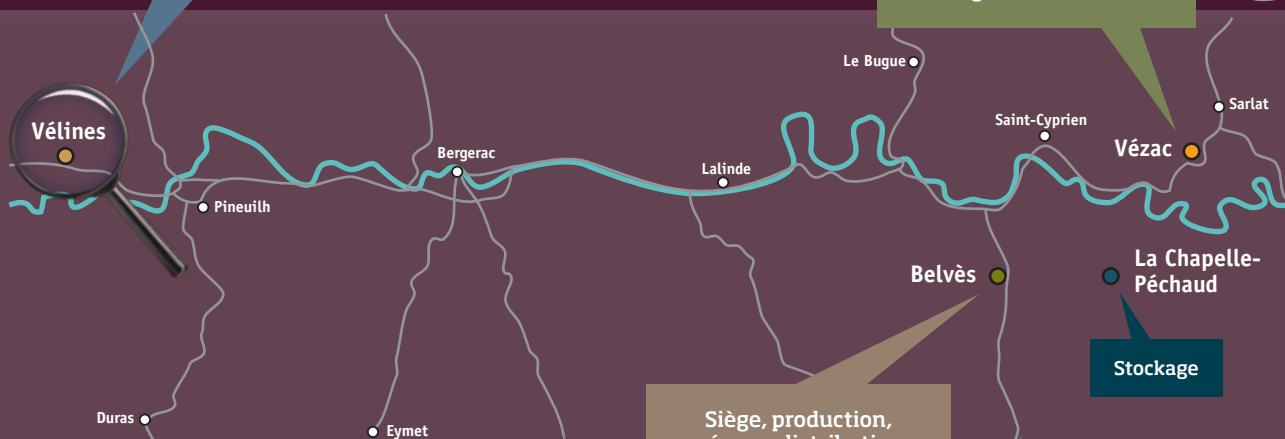

Modèle E300 Cosmos noir

COSTE BOIS

Agence Coste Bois Vélines

9, route de Saint-Seurin de Prats
24230 Vélines
Tél. : 05 33 09 17 95

Salle d'exposition parquets,
lambris, menuiseries,
aménagements extérieurs