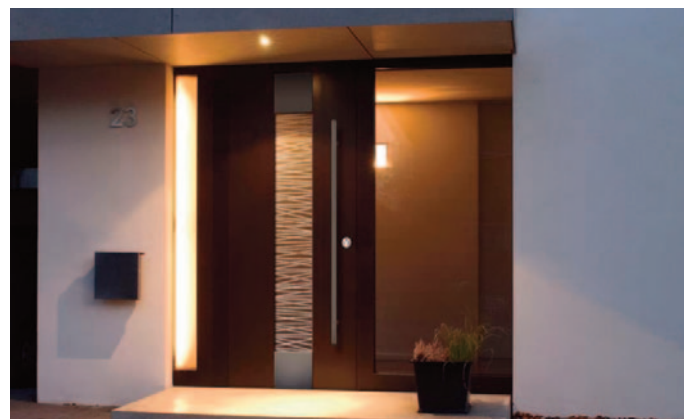

MILLET
FABRICANT DE PORTES ET FENÊTRES SUR MESURE

Porte d'entrée PVC

Porte d'entrée alu et mixte.
Ouvrant/dormant affleurant
face extérieure

BREMAUD
FENÊTRES - PORTES - VOLETS - BOIS - PVC - ALU

Divers modèles tous matériaux : bois, alu, PVC...
Possibilité de porte fermière