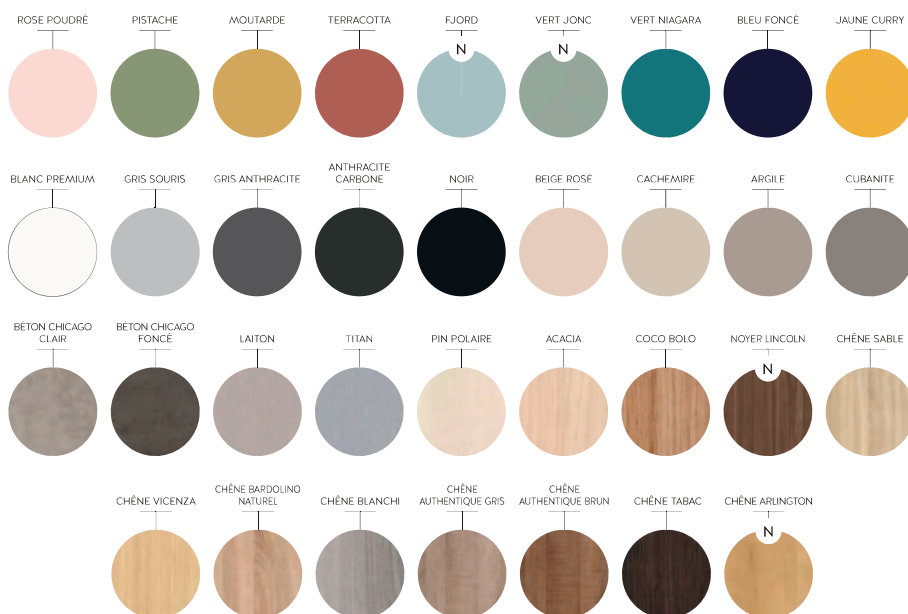

PORTES MODÈLES BARBUE & ROMANTIC Châtaignier ou peuplier | brut, prêt pour finitions

Modèle Barbue

EN STOCK

Modèle Romantic

SUR COMMANDE

D'autres modèles disponibles sur commande en chêne, châtaignier, peuplier ou sapin

PORTES DE PLACARDS STANDARD ET SUR-MESURE

Panneaux visibles dans notre salle d'exposition à Vézac

COULIDOR®
Placards et dressings

DÉCORS

N NOUVEAUTE

PERSONNALISATION

Coulidoor vous propose un service de personnalisation sur les panneaux mélaminés de sa collection avec l'application d'une sérigraphie, disponible en noir ou en blanc.