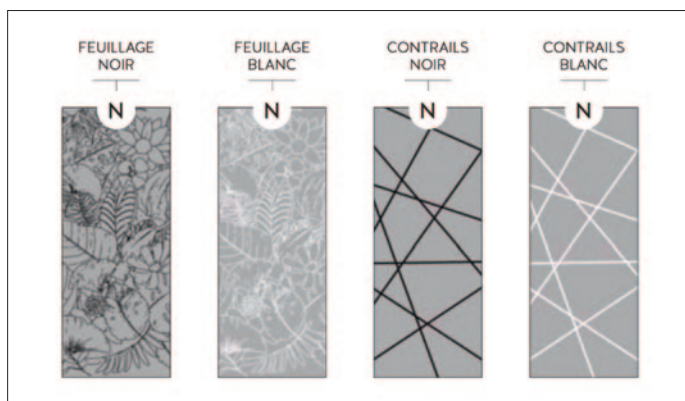

PORTES DE PLACARDS STANDARD ET SUR-MESURE

Panneaux visibles dans notre salle d'exposition à Vézac

COULIDOR®
Placards et dressings

DÉCORS

N NOUVEAUTE

PERSONNALISATION

Coulidoor vous propose un service de personnalisation sur les panneaux mélaminés de sa collection avec l'application d'une sérigraphie, disponible en noir ou en blanc.

À NOTER :

Si vous souhaitez choisir vos propres décors en dehors de la gamme Coulidoor, vous pouvez choisir dans nos gammes panneaux mélaminés en 19 mm et les adapter grâce à la quincaillerie Coulidoor (profils de finition, rails, roulettes). Exemple : façade Fenix ou Swisskrono.