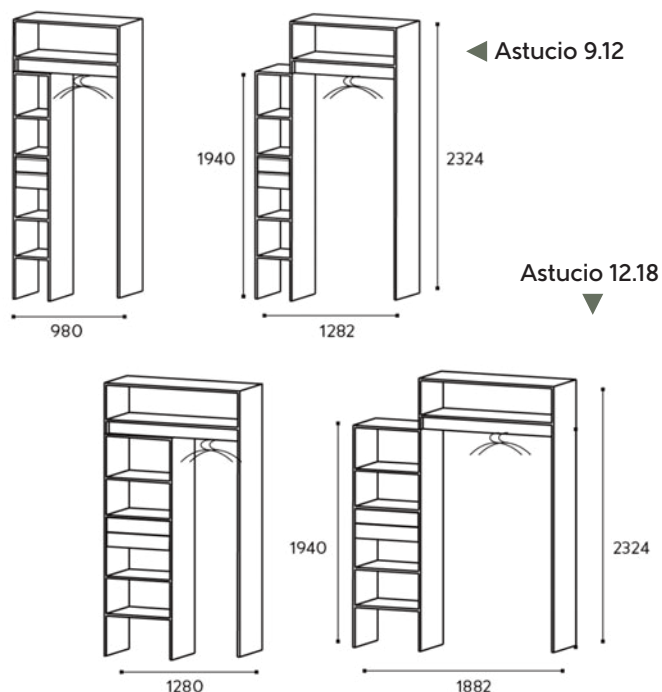

www.coulidoor.fr

RANGEMENTS MODULAIRES

Astucio, un rangement modulaire comme du sur-mesure

PORTES DE PLACARD SUR-MESURE

Avec Imago, changez facilement de décor

Les points forts des portes Imago

- structure aluminium argent mat
- dimensions sur-mesure
- absorbant acoustique 30 mm en option
- une toile solide et facile à entretenir
- un amortisseur double sens intégré
- une large gamme de décors
- cadre épaisseur 33,5 mm
- livré assemblé (toile et cadre). Possibilité de livraison en kit.
- toile résistante aux coups, aux étirements et déformations. Facile à entretenir.