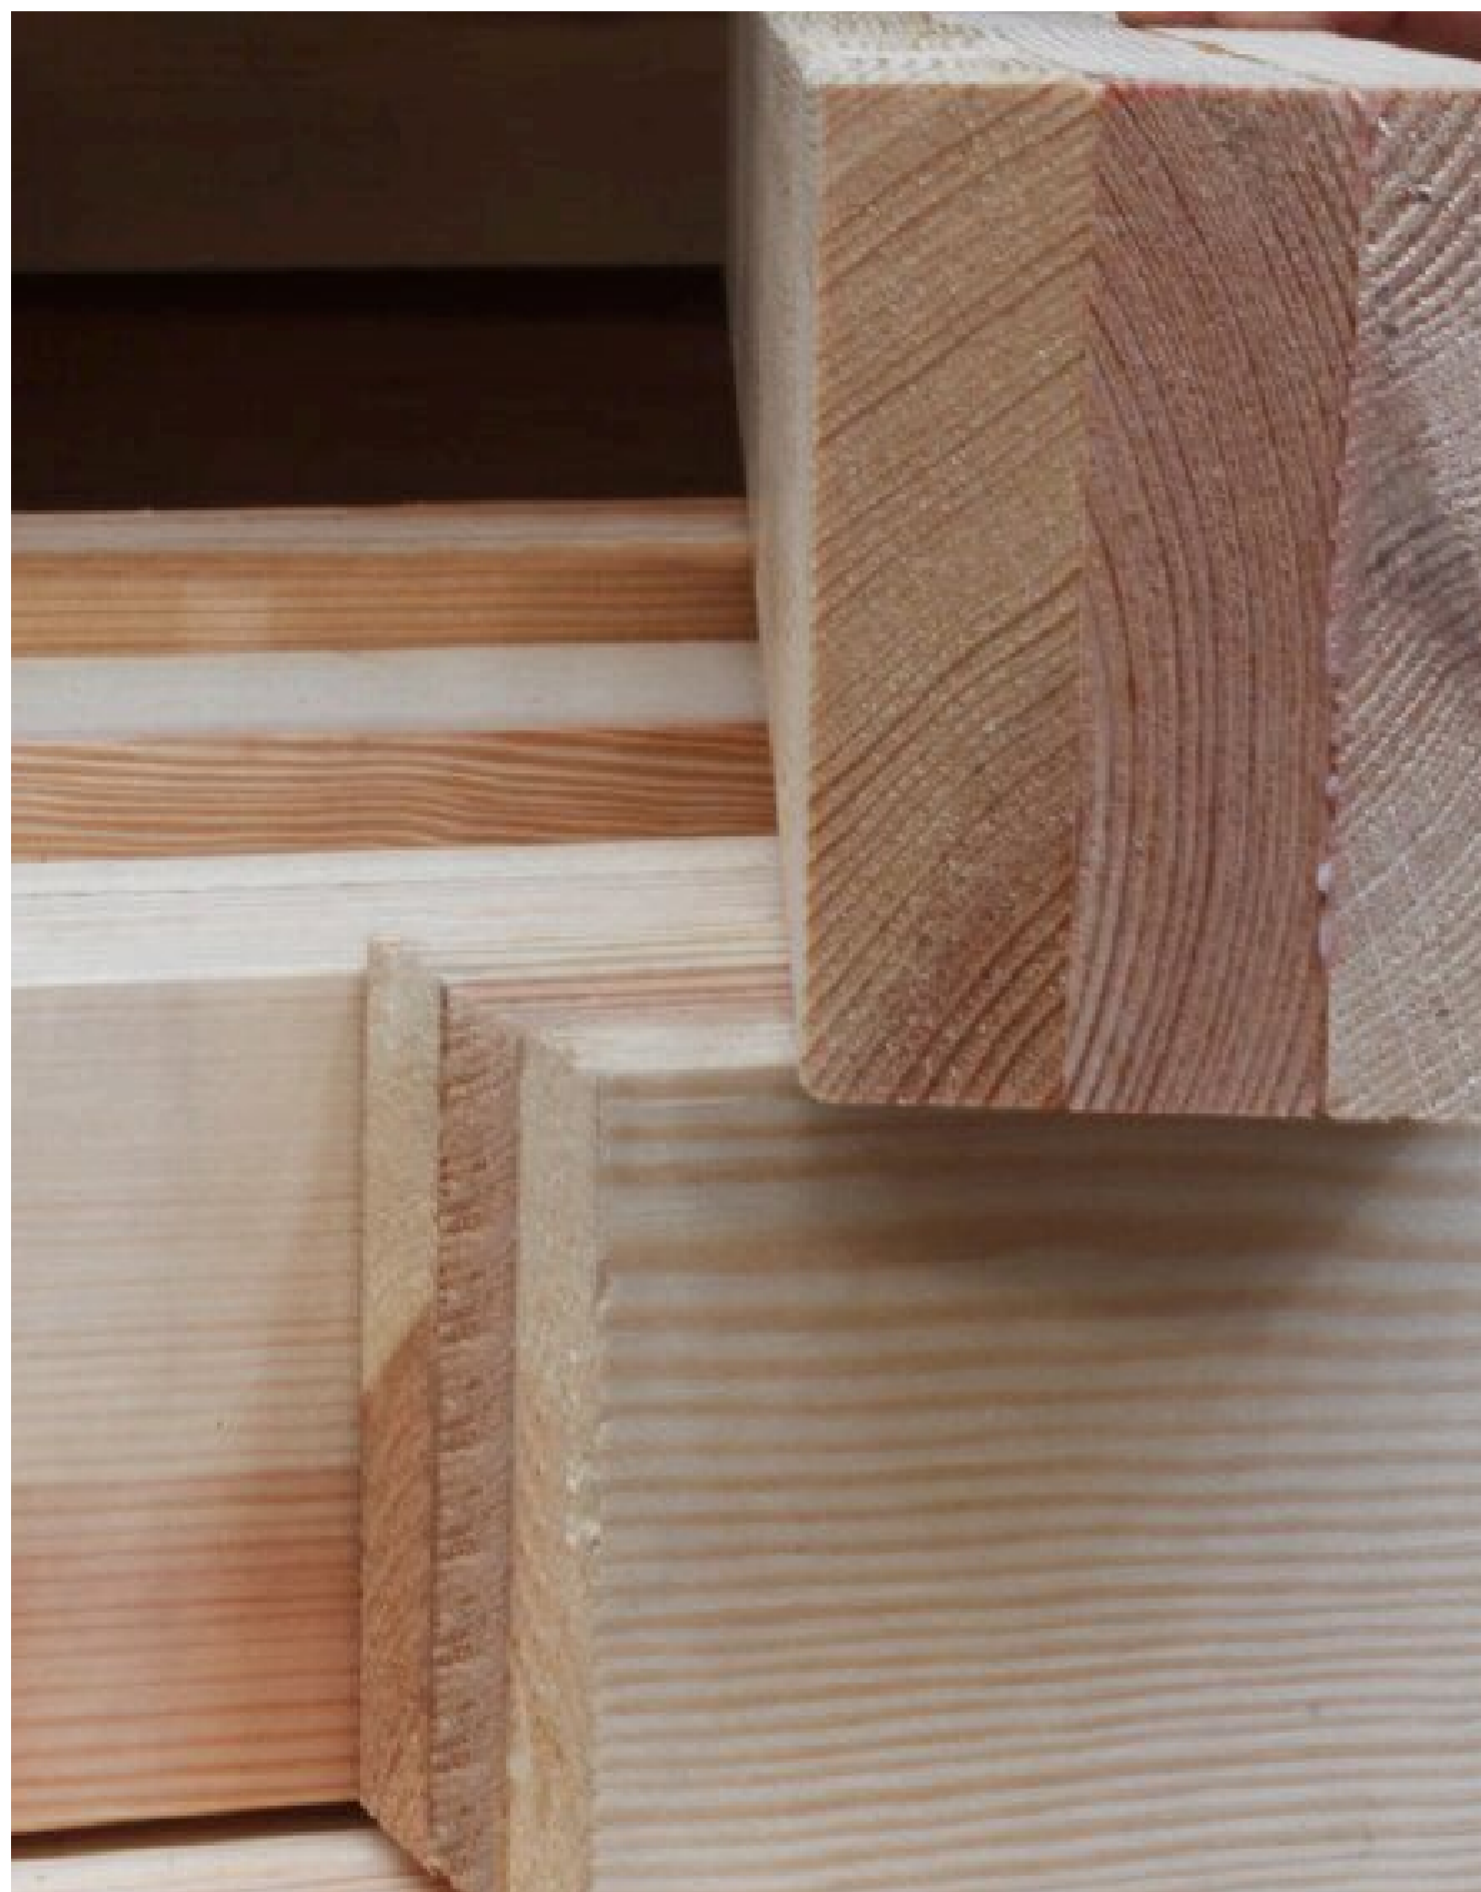

NOS CARRELETS EN BOIS MASSIFS

CARRELETS 3 PLIS | PIN SYLVESTRE | ABOUTÉ | L : 6M

Offre valable du 01/05/2024 au 28/06/2024. Prix TTC au mL . Dans la limite des stocks disponibles.